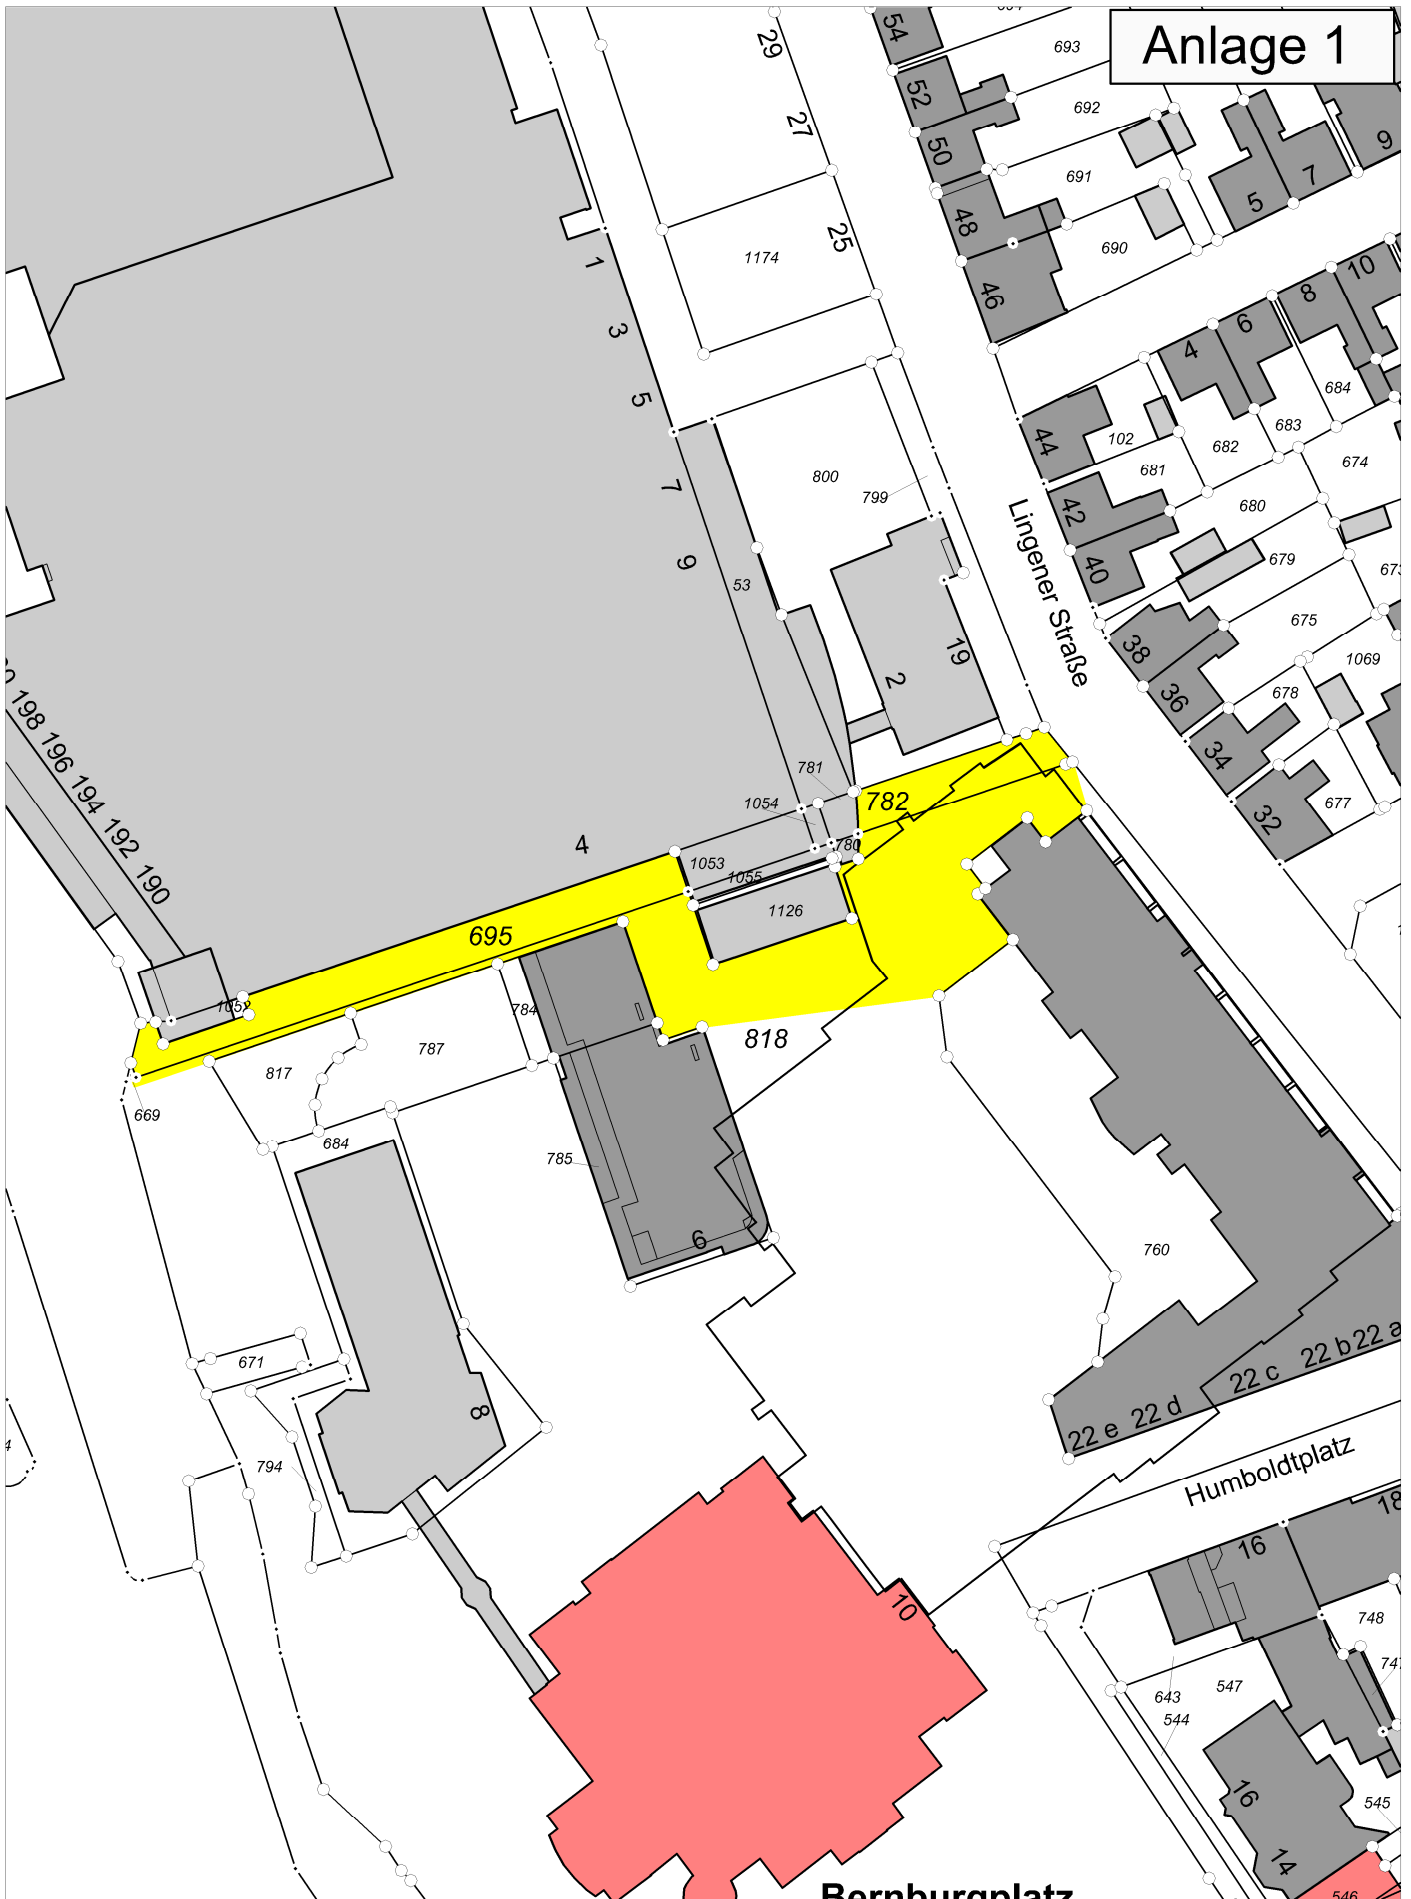

Anlage 1

Auszug aus der Flurkarte

Maßstab 1: 1000

Stadt Rheine
Fachbereich
Planen und Bauen
Stadtvermessungsamt

Stand: 16.07.2025